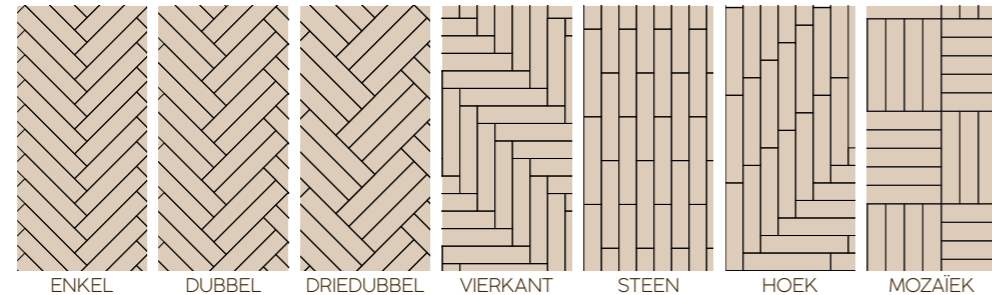

The **NATURALS** COLLECTION

50-LVP-802

50-LVP-802

SAND

The **NATURALS** COLLECTION
BY COREtec

GRAIN

50-LVP-803

50-LVP-803

Visgraatvariaties

Mix & match je eigen stijl...

PLAATSING

Eenvoudig te plaatsen

COREtec® installeer je sneller dan eender welke vloer. Hoe? Volg de stappen hiernaast of bekijk onze instructievideo op www.coretecfloors.com