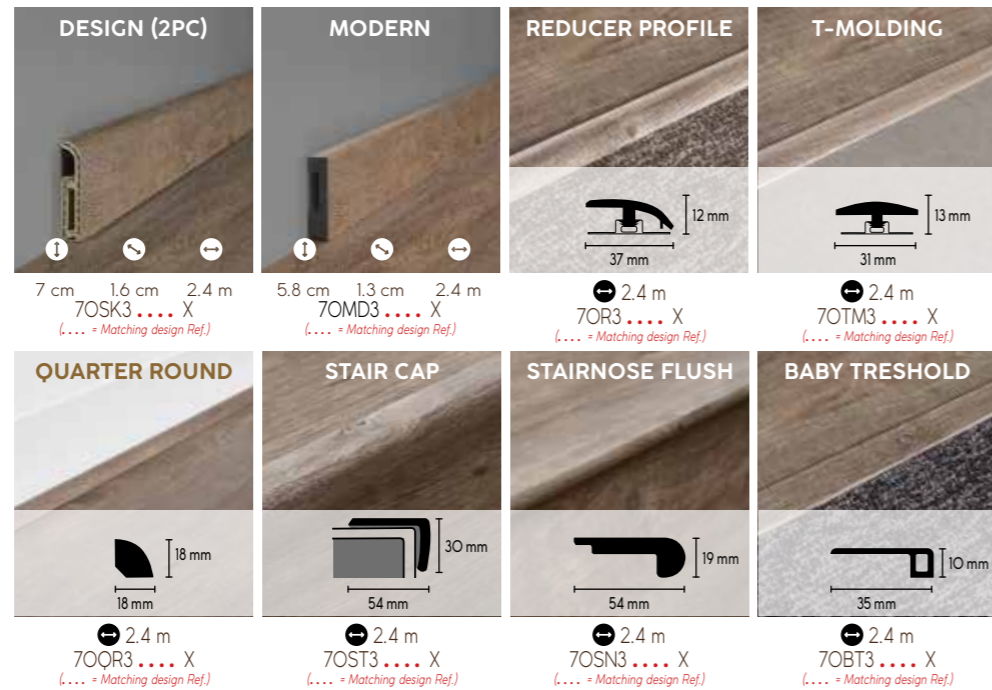

The **NATURALS** COLLECTION

50-LVP-802

50-LVP-802

SAND

The **NATURALS** COLLECTION
BY COREtec

GRAIN

50-LVP-803

50-LVP-803

ACCESSOIRES

Overschilderbare plinten

Onze overschilderbare plinten zijn 100% waterdicht & schokbestendig.

Bijpassende design accessoires

Onze accessoires passen bij het ontwerp van jouw vloer & zijn ook 100% waterdicht & schokbestendig.

Visgraatvariaties

Mix & match je eigen stijl...

PLAATSING

Eenvoudig te plaatsen

COREtec® installeer je sneller dan eender welke vloer. Hoe? Volg de stappen hiernaast of bekijk onze instructievideo op www.coretecfloors.com

ONDERHOUD

De COREtec® onderhoudskit

- Dagelijkse reiniger
- Dieptereiniger
- Vlekkenverwijderaar

80 CCS 3400

TECHNISCHE SPECIFICATIES

8,00 mm
(EN ISO 24346)

0,55 mm
(EN ISO 24340)

STANDAARD
182 x 1220 mm
VISGRAAT
110 x 660 mm