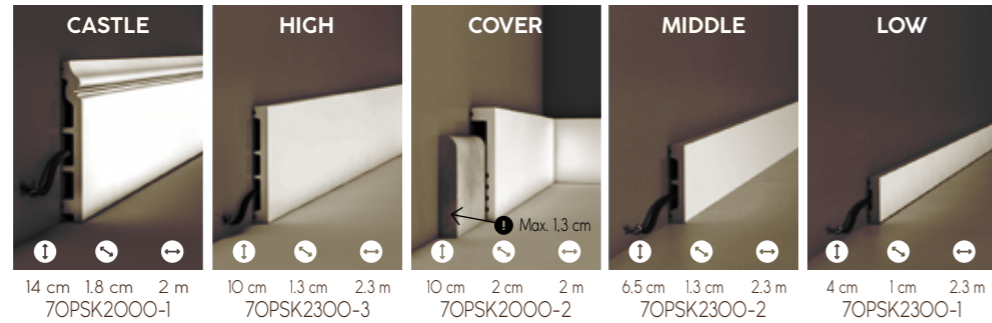

ACCESSOIRES

Overschilderbare plinten

Onze overschilderbare plinten zijn 100% waterdicht & schokbestendig.