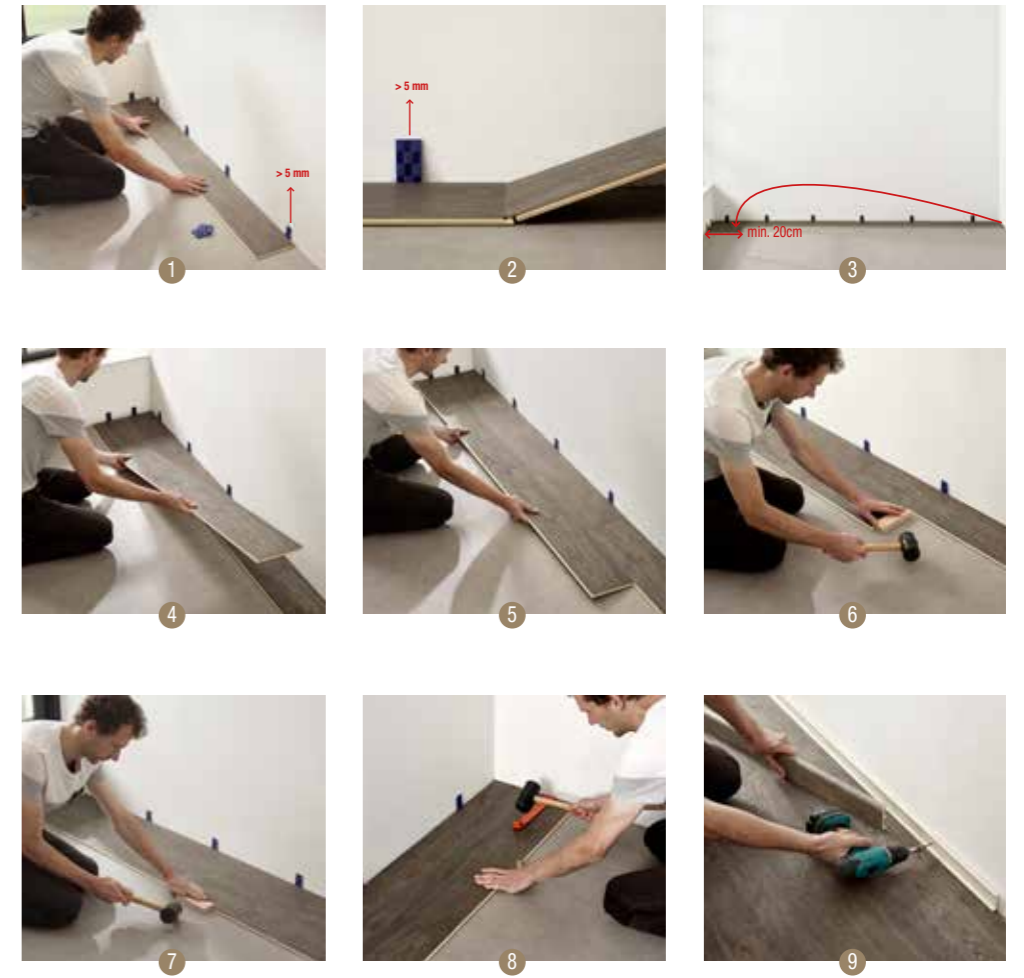

ACCESSOIRES

Overschilderbare plinten

Onze overschilderbare plinten zijn 100% waterdicht & schokbestendig.

Bijpassende design accessoires

Onze accessoires passen bij het ontwerp van jouw vloer & zijn ook 100% waterdicht & schokbestendig.

Visgraatvariaties

Mix & match je eigen stijl...

PLAATSING

Eenvoudig te plaatsen

COREtec® installeer je sneller dan eender welke vloer. Hoe? Volg de stappen hiernaast of bekijk onze instructievideo op www.coretecfloors.com